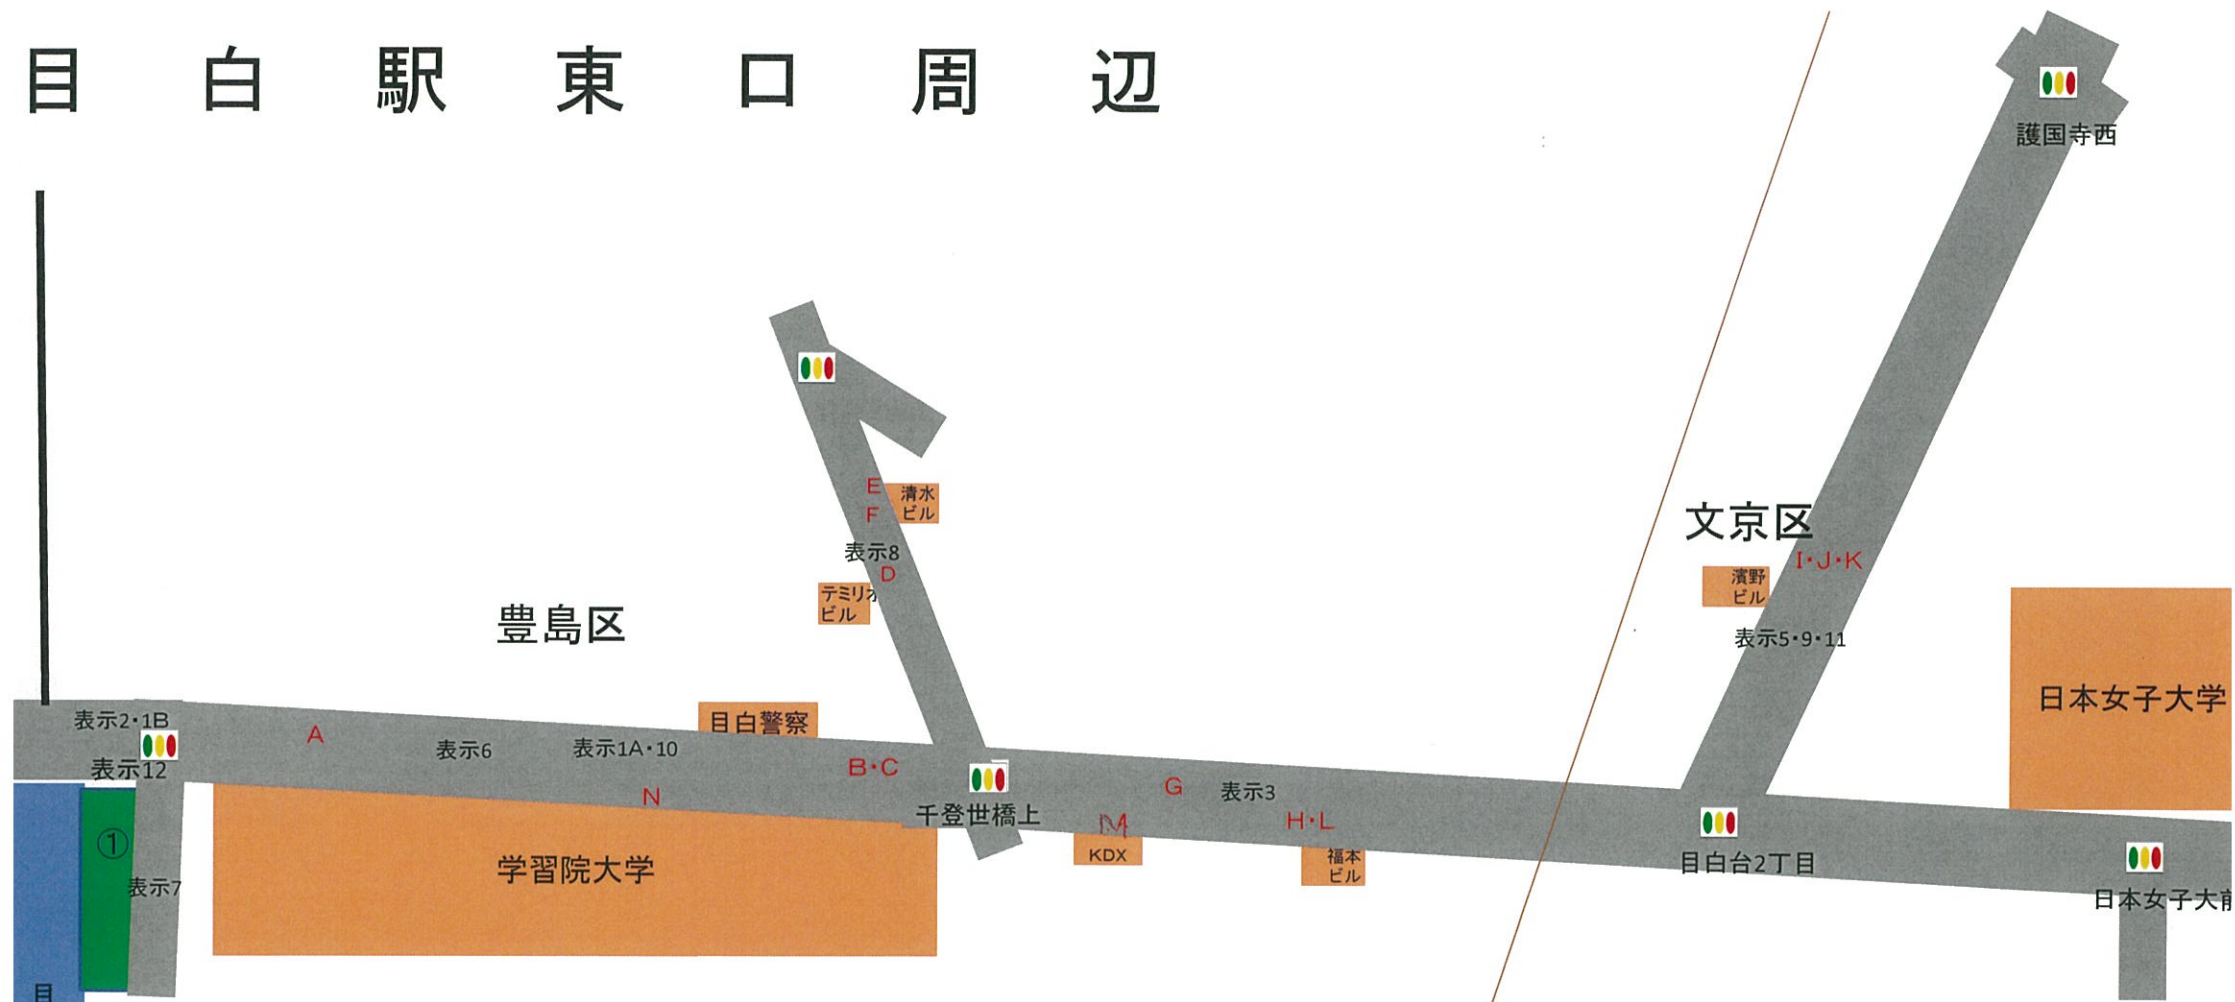

目白駅東口周辺

① 目白駅東自転車駐車場

目白駅西口周辺

目白駅南口

サンロードビル 表示14

t 表示12・13

南長崎1丁目

表示8

下落合第4丁目

目白病院

動物病院

下落合第3丁目

レリアビル

表示7

ピーコック

SYビル

目白3丁目

表示2・4・5

表示1・3・9・11

豊島区

新宿区

目白

表示10

JR 目白駅

- ① 目白駅西自転車駐車場
- ② 目白駅北自転車駐車場