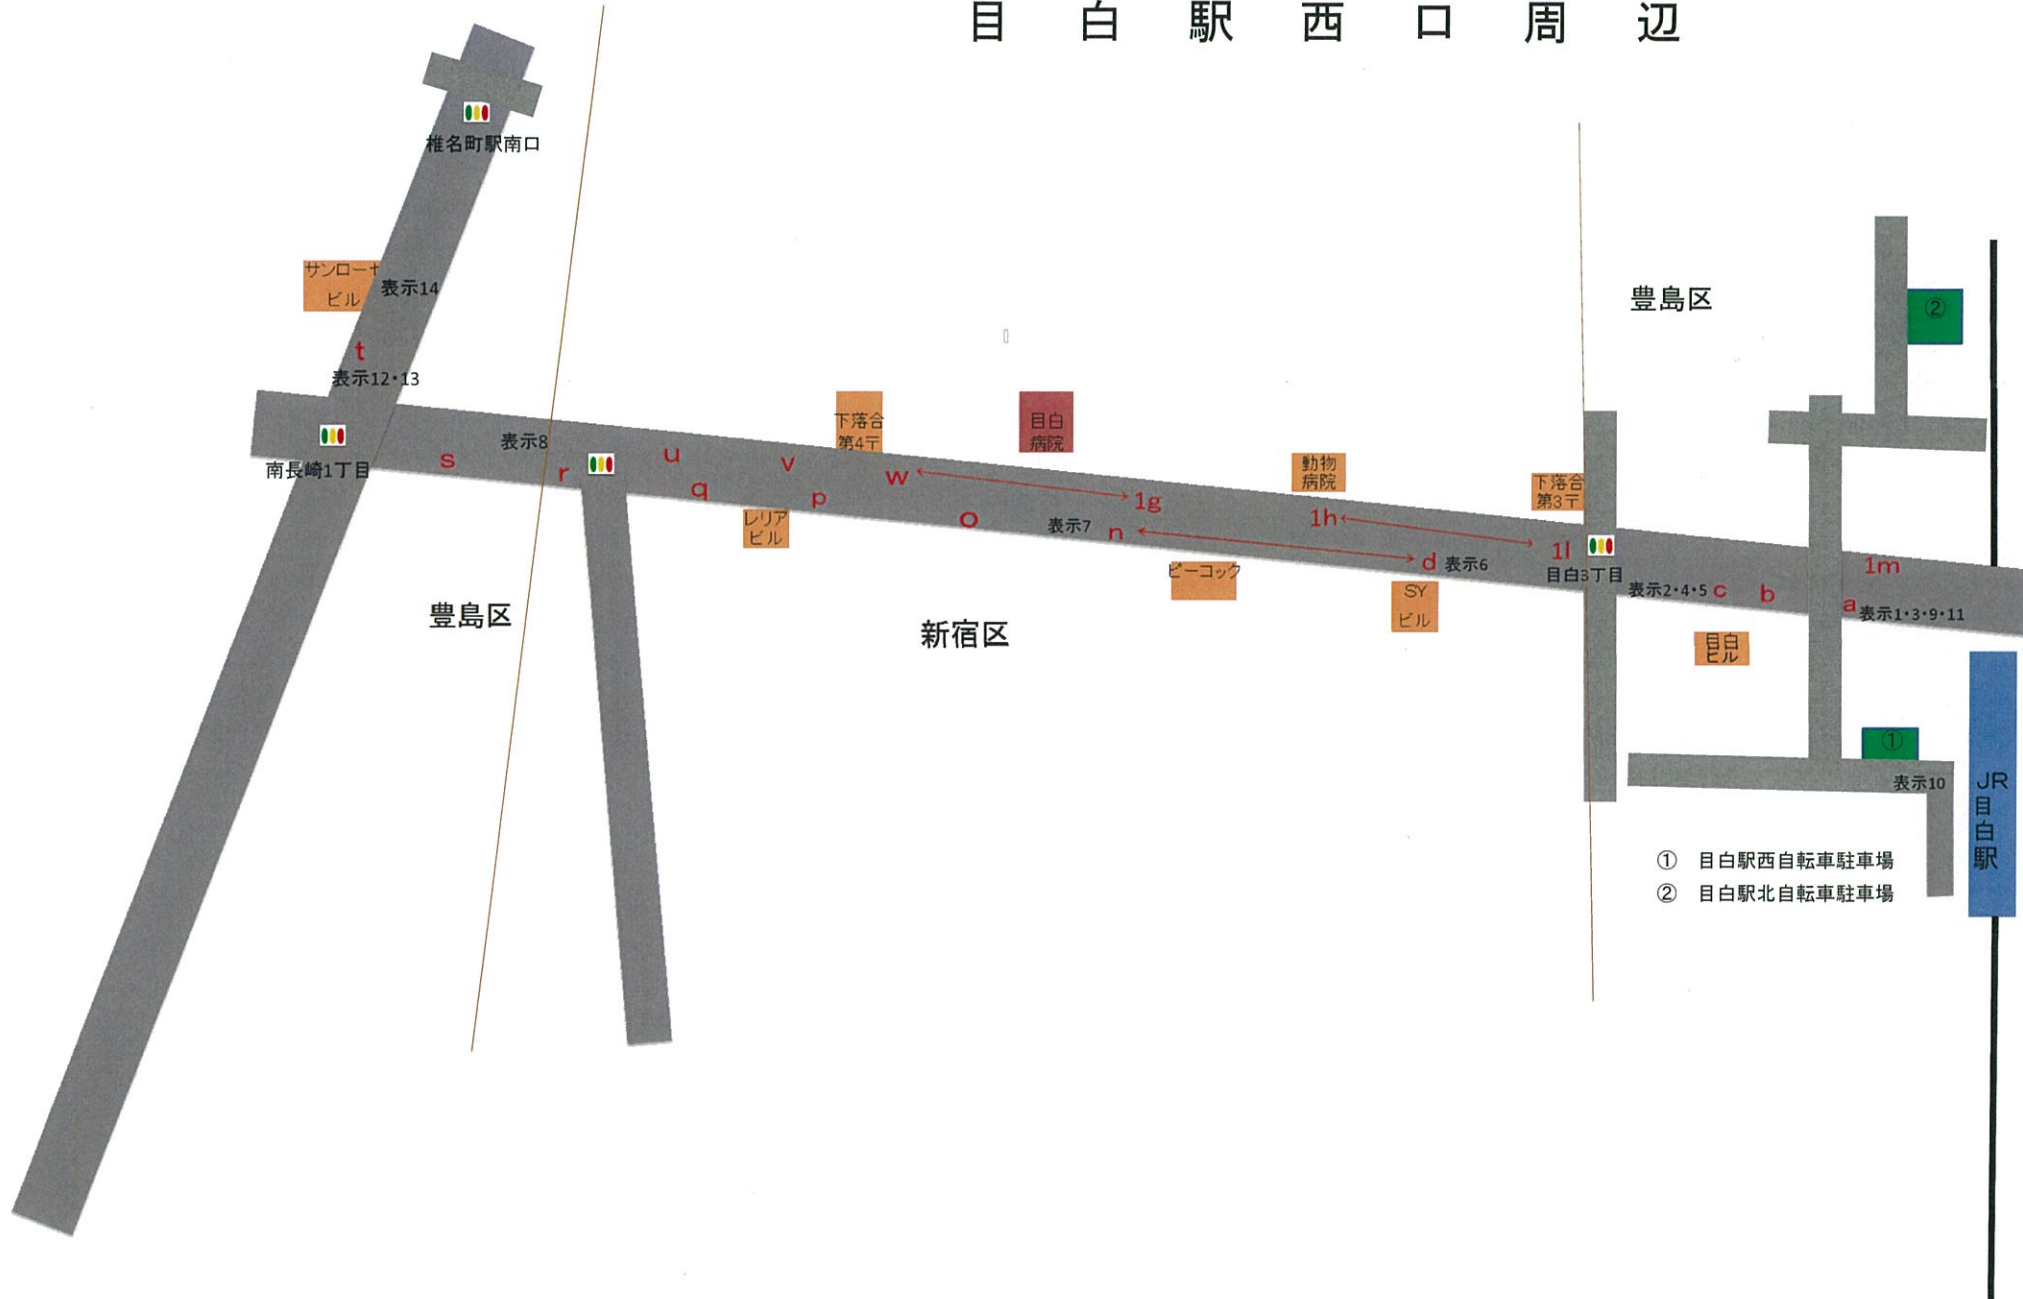

目白駅東口周辺

① 目白駅東自転車駐車場

目白駅西口周辺

目白駅南口

サンロードビル 表示14

t 表示12・13

南長崎1丁目

表示8

下落合第4丁目

目白病院

動物病院

下落合第3丁目

レリアビル

表示7

ピーコック

SYビル

目白3丁目

表示2・4・5

表示1・3・9・11

豊島区

新宿区

目白

表示10

JR 目白駅

- ① 目白駅西自転車駐車場
- ② 目白駅北自転車駐車場