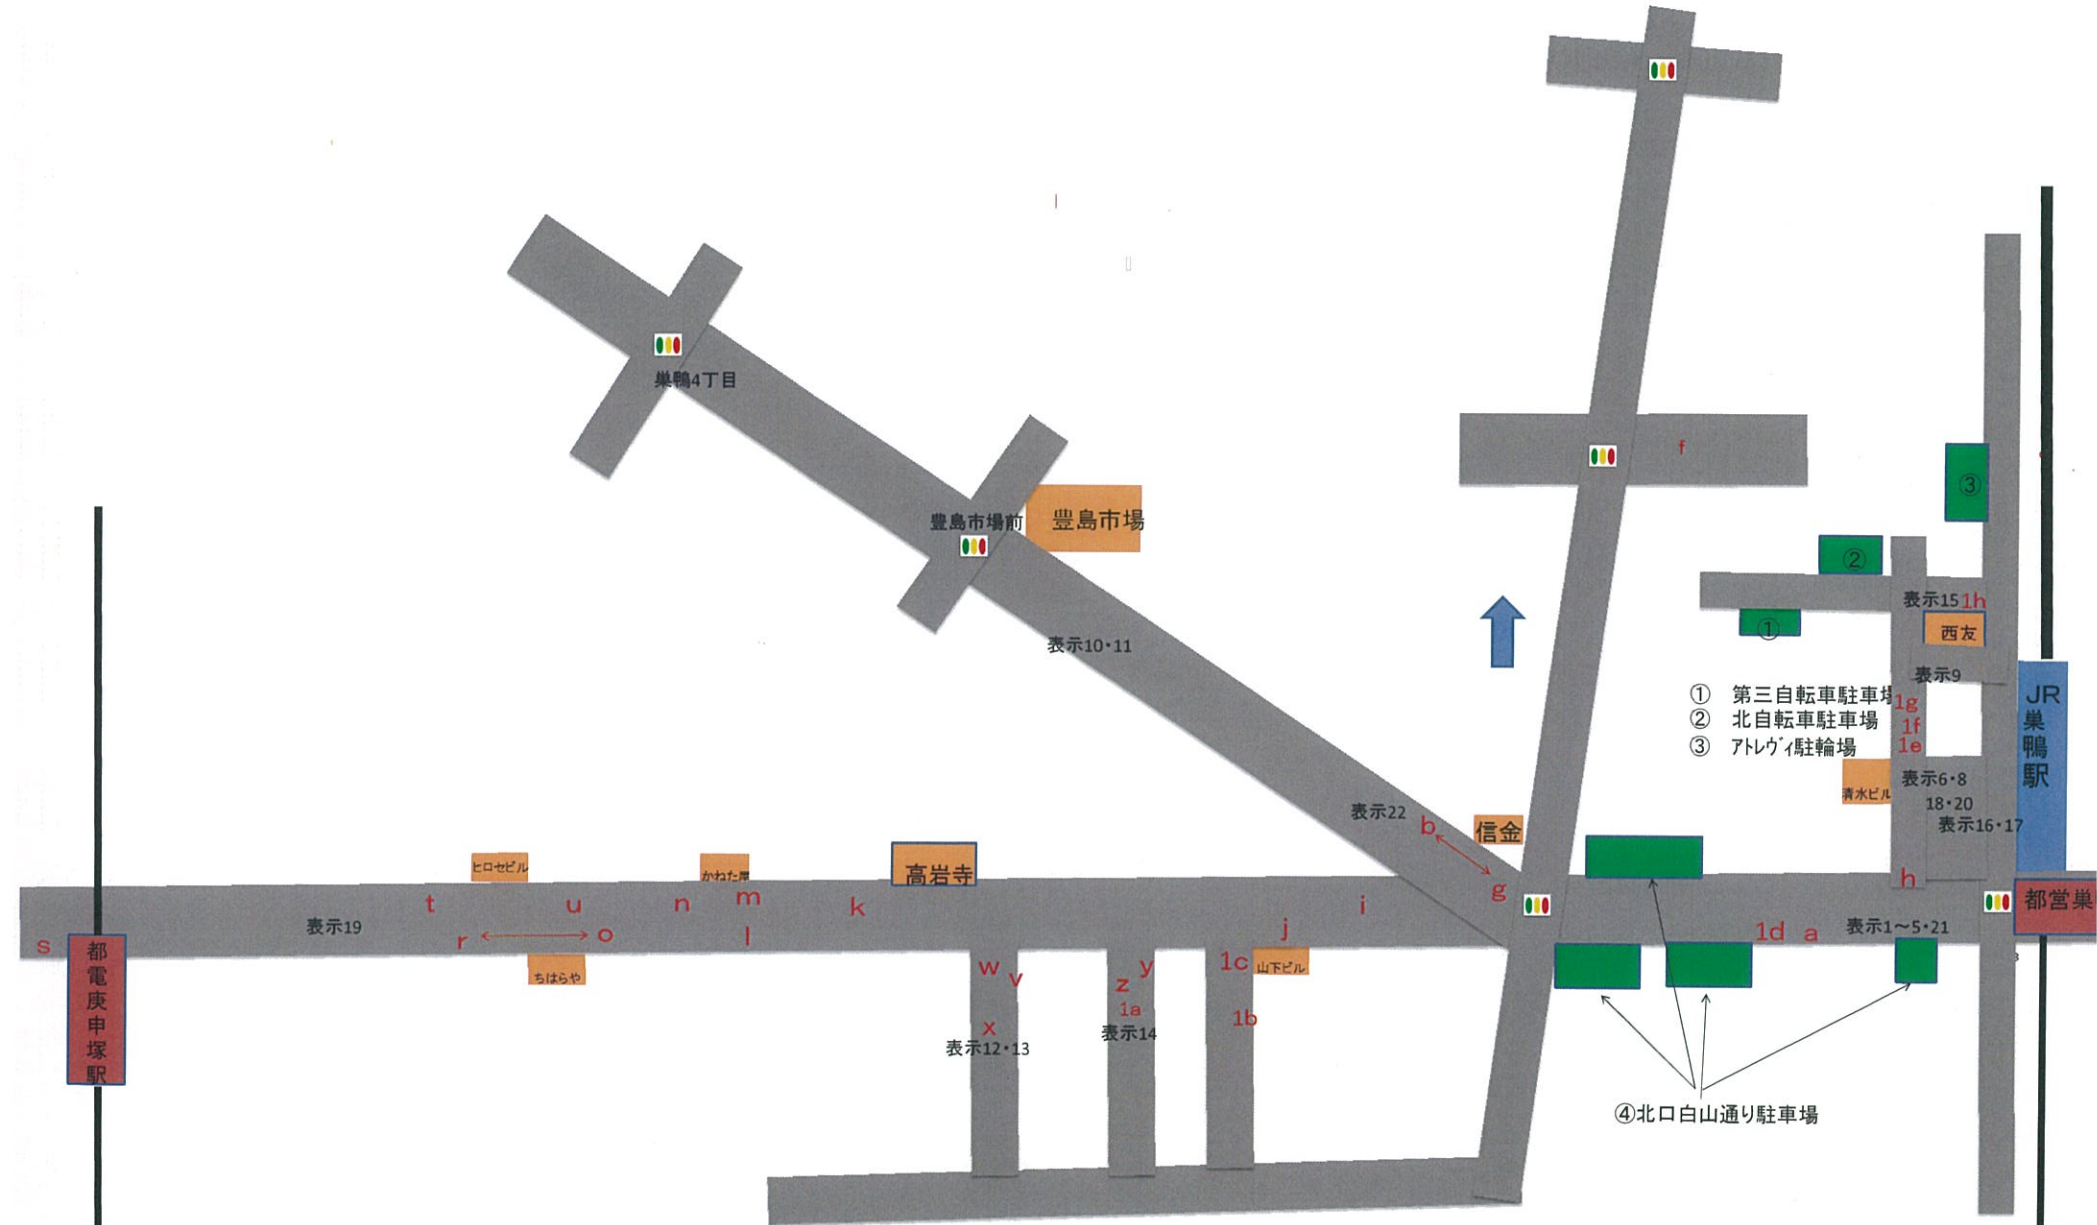

巢鴨駅南口周辺

巢鴨駅北口周辺

- ① 第三自転車駐車場
- ② 北自転車駐車場
- ③ アトレヴィ駐輪場

④北口白山通り駐車場