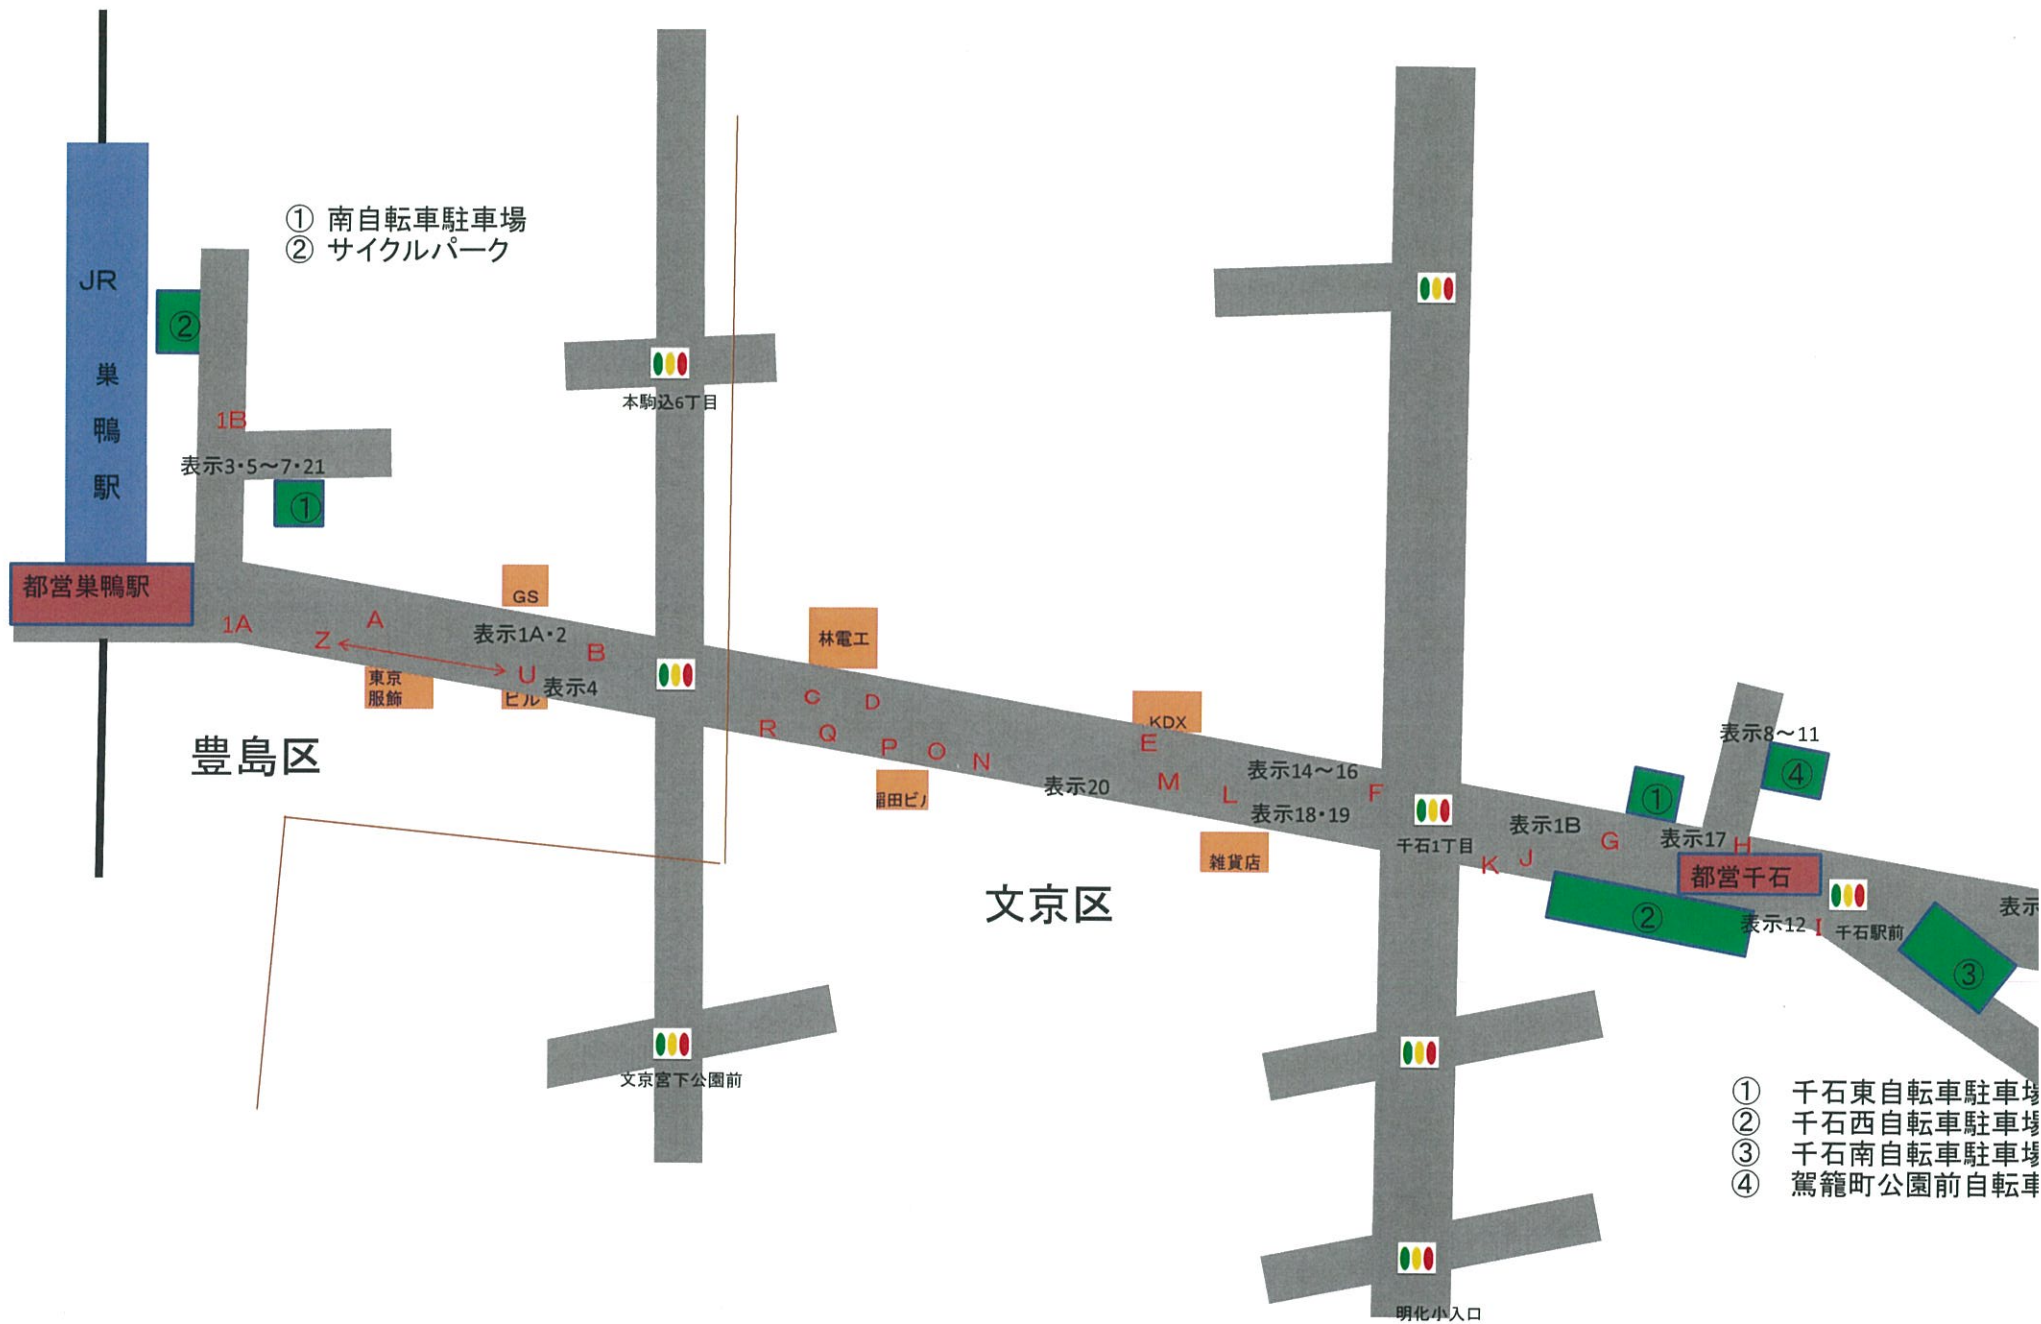

巢鴨駅南口周辺

巢鴨駅北口周辺

- ① 第三自転車駐車場
- ② 北自転車駐車場
- ③ アトレヴィ駐輪場

④北口白山通り駐車場