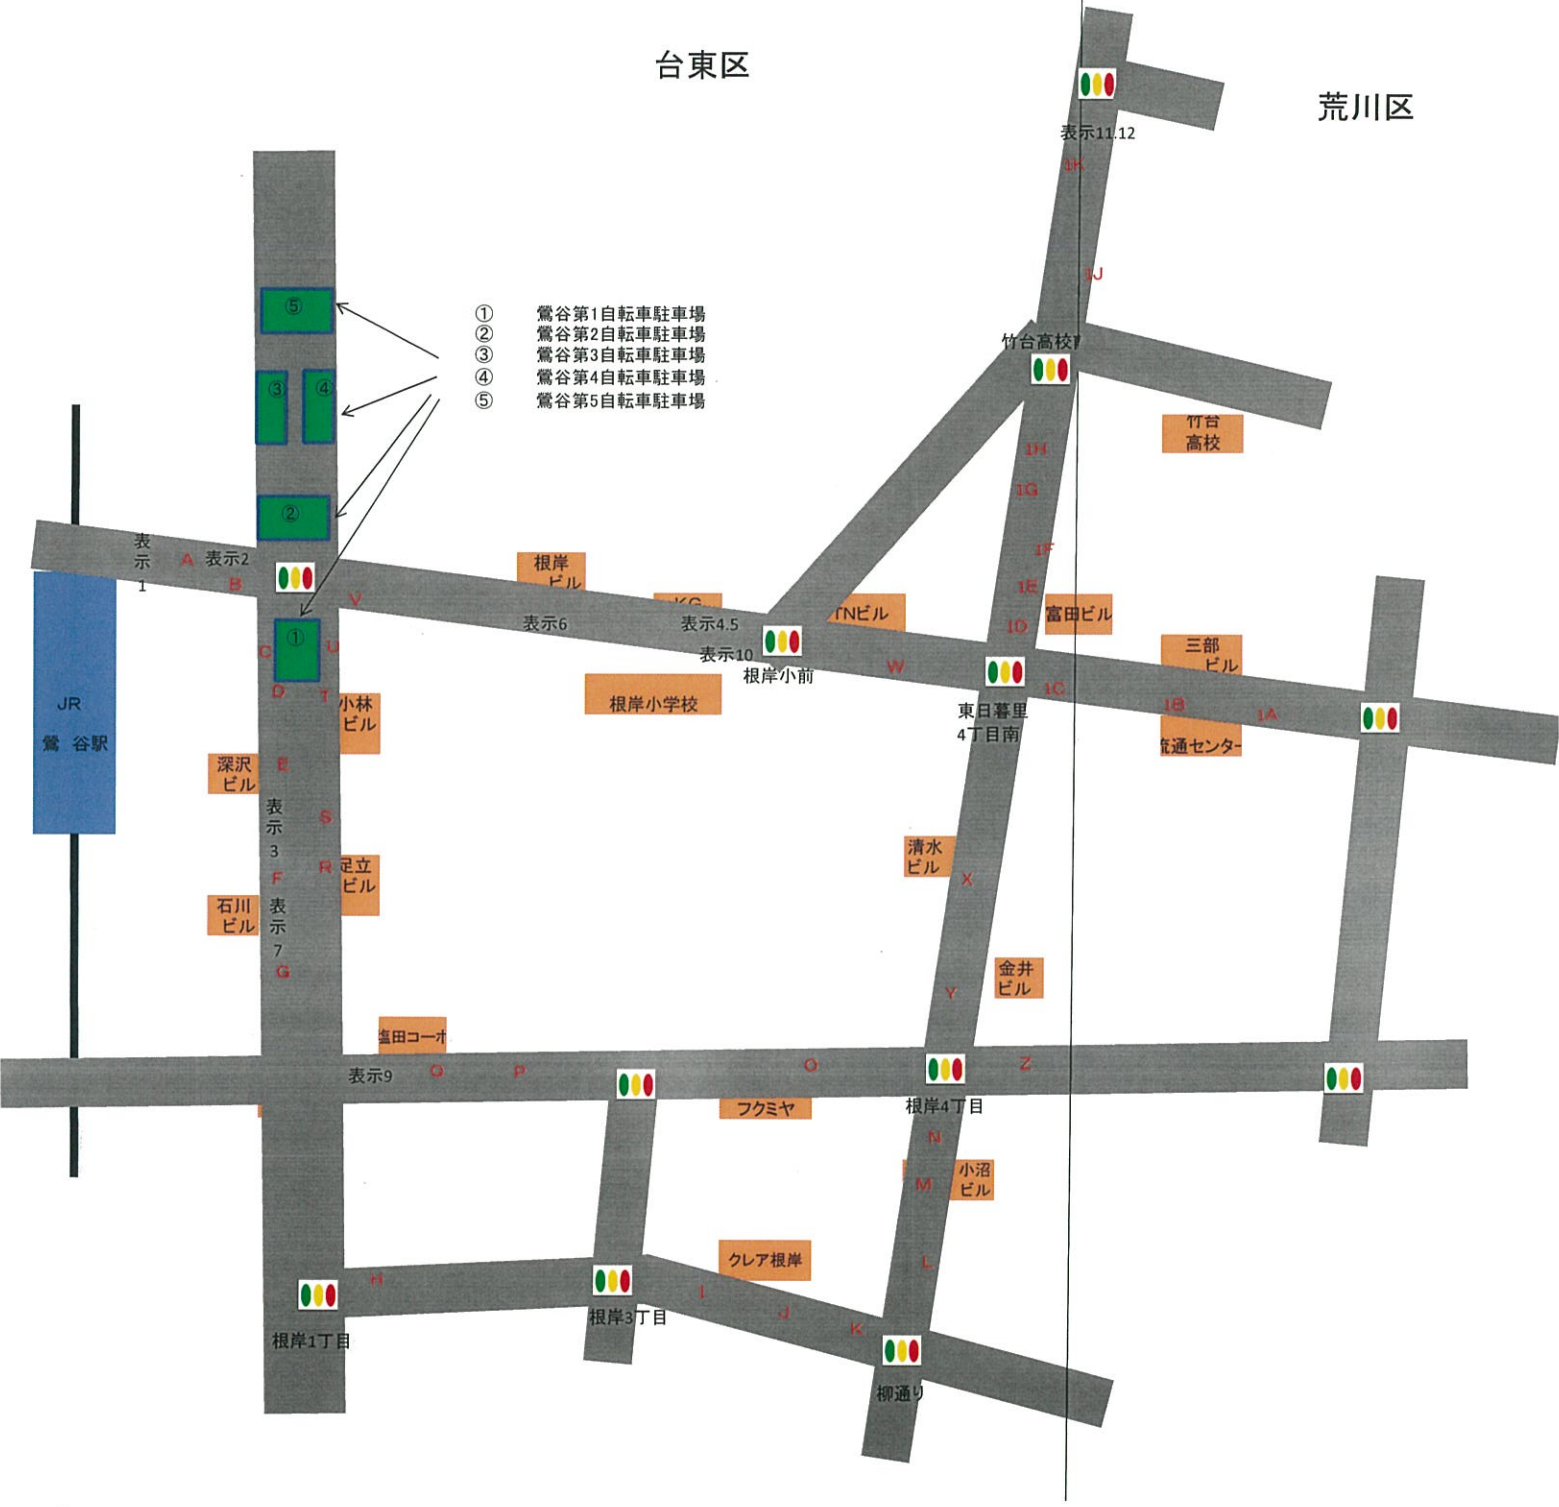

# 鶯谷駅北口周辺

台東区

荒川区

- ① 鶯谷第1自転車駐車場
- ② 鶯谷第2自転車駐車場
- ③ 鶯谷第3自転車駐車場
- ④ 鶯谷第4自転車駐車場
- ⑤ 鶯谷第5自転車駐車場

JR  
鶯谷駅

深沢ビル  
石川ビル

根岸ビル  
根岸小学校

竹台高校

竹台高校  
富田ビル  
三部ビル  
交通センター

清水ビル  
金井ビル

真田コーポ

フクミヤ

根岸4丁目  
小沼ビル

クリア根岸

根岸1丁目

根岸3丁目

柳通り