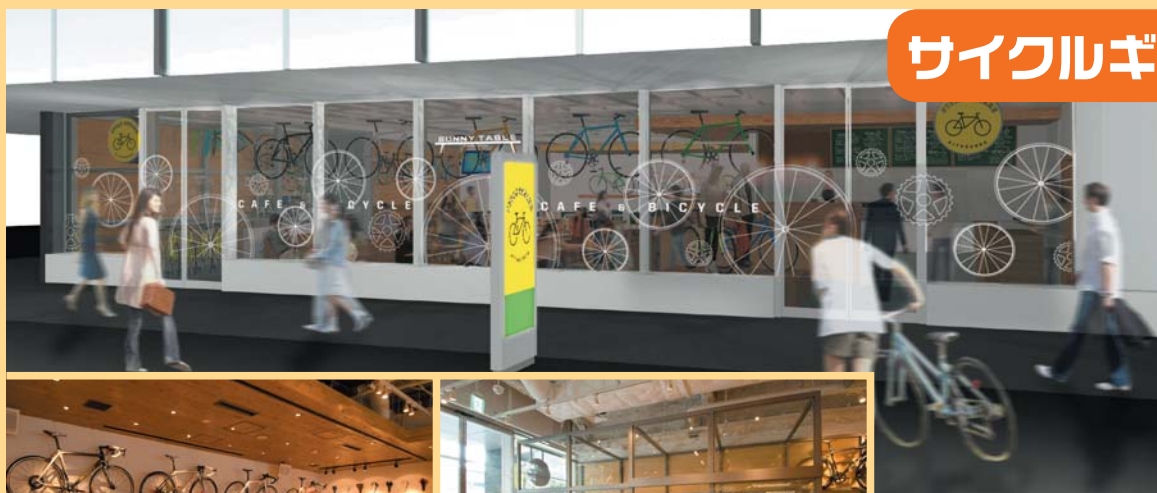

写真協力：エイ出版社

「自転車でカラダとココロのシェイプアップ」の著者
絹代さん(サイクルライフナビゲーター、健康管理士)

イベントMCや執筆活動、自転車フィットネスの提案など、
自転車を軸に健康、美容、エコのフィールドで活躍中

溝端 光雄氏(シニアライフアドバイザー)
著書「クルマ社会のリ・デザイン」

その他、県内外から多彩なパネラーが集合

「エコ丸くん」や自転車
タクシーがやってくる!

電動アシスト自転車の
試乗コーナーもあります。

この事業は、競輪の補助金を受けて実施するものです。

<http://ringring-keirin.jp>

サイクルスクエア

in  A O S S A

開催日時

平成21年
11/16(月)~11/21(土)

開催場所

アオッサ1Fアトリウム

サイクルギャラリー

街乗り人気のミニベロからロードバイクまで、自転車の展示や映像放映など、自転車の魅力を伝えます。

サイクルスクエアは、東京で期間限定オープン中の自転車をテーマにした総合プロデュース空間です。写真・イメージはサイクルスクエア北参道のもので

おもしろ自転車の展示

オランダ製おもしろ自転車

県が進める「健康長寿バイスクール事業」の趣旨に賛同し、環境に優しい自転車の普及と利用推進に貢献するため、帝人(株)様から寄贈されました。7人乗りで、国内初となるユニークなスタイル。愛称は「**テイジン エコ丸くん**」です。普段は、**あわら市の北潟湖サイクリングパーク**でご利用いただけます。

自転車タクシー

「愛・地球博」の会場で来場者の移動に活躍したもので、福井県が、(財)日本国際博覧会協会から譲り受けました。自転車タクシーは、後部座席に2人を乗せることができ、電動アシスト付きで坂道でも楽に走れる環境に優しい乗り物です。

自転車タクシー

情報コーナー

自転車に関する旬で多彩な情報を発信します。

Coming Soon!

Bikeology
バイコロジー

広がっています、バイコロジーの輪。