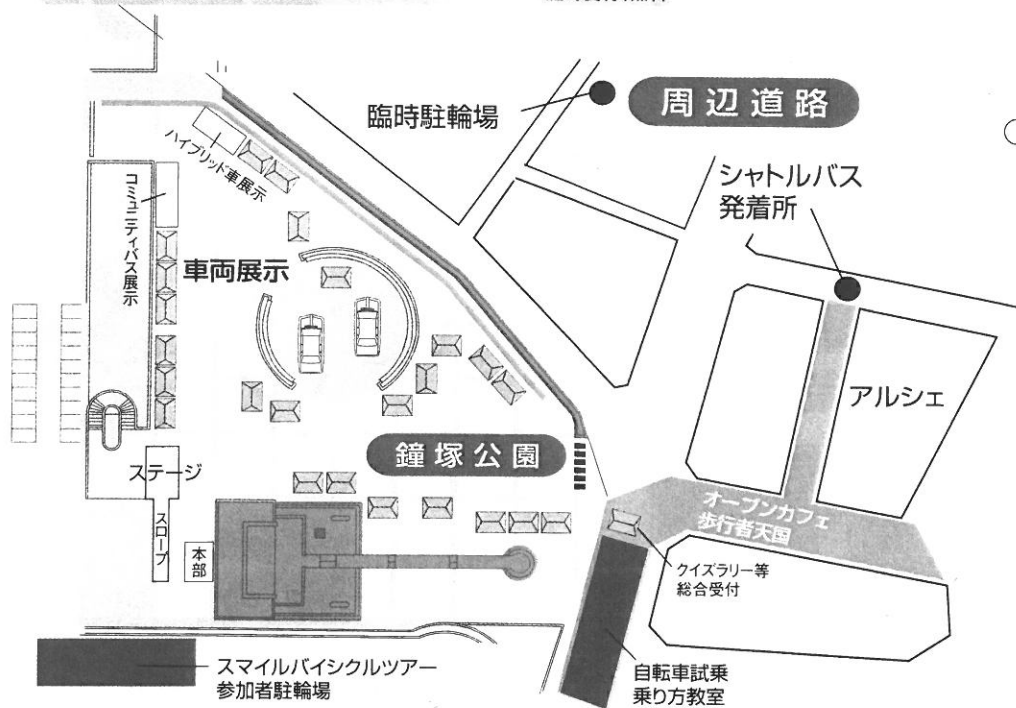

鐘塚公園でのイベント

○電動アシスト自転車の試乗体験会

ステージのスロープを活用した電動アシスト自転車の試乗体験を行います。ブリヂストンサイクル(株)、パナソニックサイクルテック(株)の最新の電動アシスト自転車が試乗できます。この機会に電動アシスト自転車の走りやすさを体験してみよう!

随時受付、無料、開会・閉会、イベント時以外は体験可

○展示ブース

市民団体をはじめ、企業による交通や環境問題に対する取り組み等を紹介します。

●自転車点検・相談コーナー

普段使っている自転車の点検の仕方や防犯対策など、自転車に関する日々の疑問を相談しよう!自転車を持ってきた方には無料で点検します。

自転車無料点検 10:00から12:00、13:00~15:00
(無料点検のぼり旗が立っている間)

●コミュニティバス展示・乗車体験コーナー

コミュニティバスに乗ってみよう!運転席で先着20名に記念撮影を行います。また、バスの乗り方教室も行います。これを機会にバスの乗り方も学ぼう。

●駅長服試着コーナー

駅長さんの制服に着替えて、駅長さんになりきってみませんか!JR東日本ECOブースでアンケートに答えて、憧れの制服を身にまよえば気分はもう駅長さんです。

対象：お子様

○クイズラリー

交通や環境に関するクイズに答えて、記念品をゲットしよう!受付にてお配りするクイズ用紙、筆記用具を手に、鐘塚公園内にある4つのクイズボードに書かれた問題に解答した方には景品をお渡しします。各出展ブースにヒントが隠されているかも。

随時受付、無料

周辺道路でのイベント

○オープンカフェ

普段は自動車が走っている道路空間でゆっくりくつろいでみませんか?非日常的な空間で車の休日を体験しましょう。

○電動アシスト自転車の試乗体験会

普段は自動車が走っている道路空間で電動アシスト自転車の試乗体験を行います。ブリヂストンサイクル(株)、パナソニックサイクルテック(株)の最新の電動アシスト自転車を試乗してみませんか?

随時受付、無料、自転車の乗り方教室開催時以外は体験可

○自転車の乗り方教室

大宮警察署のおまわりさんと一緒に、自転車のルールや正しいマナーを学びませんか?一緒に参加してくれた方には大宮警察署交通課特製「自転車免許証」を交付します。

対象：小学1年生から4年生まで
開始15分前から整理券配布、無料
3回実施13:00~、13:40~、14:20~

○スマイルバイシクルツアー

さいたま市内を自転車でめぐるツアーです。風に乗って気持ちよく汗をかきながら街の景色を再発見しませんか?

対象：小学4年生以上
当日のスケジュール
9:00 ソニック前バス停付近集合
10:30~ ツアースタート(各グループが5分おきにスタート)
11:30~ ゴール

○シャトルバス運行

市営桜木駐車場より無料運行
時間：9:30~16:30

参加者募集

○自転車乗り方教室

大宮警察署による子ども自転車免許教室参加者を募集します。
定員：各回先着20名 問合せ：事務局

○スマイルバイシクルツアー **先着100名**

環境にやさしい自転車で10km程度(1時間程度)を巡る参加者を募集します。参加希望者は氏名、年齢、住所、連絡先をご記入の上、FAXにてお申し込みください。
申込み：FAX 048-648-6486
問合せ：スマイルバイシクルツアー実行委員会事務局 080-2024-3679

ご来場の際は、公共交通機関、自転車等をご利用ください

■カーフリーデー参画団体■

大宮西口商店街連絡協議会、OMIYAばりあフリー研究会、(株)群馬銀行大宮支店、国際興業(株)、国土交通省関東地方整備局、埼玉県自転車軽自動車商協同組合、埼玉県自転車防犯協会、埼玉県信用金庫、埼玉県地球温暖化防止活動推進センター、(社)埼玉県バス協会、埼玉高速鉄道(株)、さいたま市、さいたま市環境会議、(社)さいたま市シルバー人材センター、さいたま市の環境と公共交通システム研究会、さいたま商工会議所、埼玉新都市交通(株)、埼玉大学、埼玉トヨペット(株)はあとと輪っふる、さいたま・まちプラン市民会議、(株)埼玉りそな銀行、NPO法人彩の子ネットワーク・CoCoネットおおみや、スマイルバイシクルツアー実行委員会、(株)JT東武首都圏法人営業埼玉支店、芝浦工業大学、生活協同組合さいたまコープ、西武バス(株)、ダイキン空調関東(株)、(株)大光銀行大宮支店、大正製薬(株)大宮工場、高田製薬(株)、(株)タムロン、中央労働金庫埼玉本部、鉄道博物館、テックス(株)、東京電力(株)さいたま支社、東武バスウエスト(株)、(株)東和銀行浦和支店、(株)常盤堂雷おこし本舗、(独)都市再生機構埼玉地域支社、NPO法人都市づくりNPOさいたま、(株)栃木銀行大宮支店、(財)日本自転車普及協会、日本たばこ産業(株)埼玉支店、(株)八十二銀行大宮支店、八都県市首脳会議大気保全専門部会、パナソニックサイクルテック(株)、(株)東日本銀行大和田支店、(株)東日本銀行与野支店、東日本旅客鉄道(株)大宮支社、氷川の杜うるおいのあるまちづくり推進協議会、(株)福島銀行大宮支店、富士ゼロックス(株)岩槻事業所、富士通(株)関越支社、フジノン(株)、ブリヂストンサイクル(株)、(株)北越銀行浦和支店、まちづくり市民ネットワーク・さいたま、三国コカ・コーラボトリング(株)浦和支店、(株)武蔵野銀行、ヤマト運輸(株)埼玉主管支店、リコー販売(株)埼玉支社 (アイウエオ順)62団体