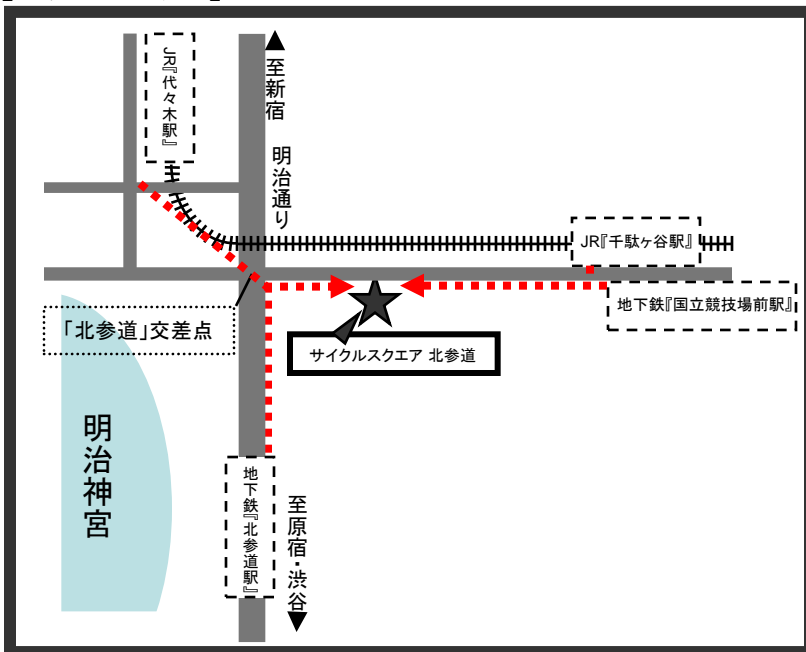

◆ 店舗概要

- 住所 : 〒151-0051 東京都渋谷区千駄ヶ谷4-23-5 JPR千駄ヶ谷ビル1F
- 実施期間 : 2009年7月17日(金)～2010年1月17日(日)
- 営業時間 : 平日 11:00～23:00
  土日祝 9:00～21:00(※9:00～11:00は飲食メニューが限定されます)
- 定休日 : 年中無休
- 入場料 : 無料(ご飲食、レンタサイクル、ボディケアは利用料がかかります)
- 敷地面積 : 248.6㎡
- 席数 : 83席
- 駐輪場 : 有
- ウェブサイト : 7月中旬オープン予定

【アクセスマップ】

東京メトロ副都心線
『北参道駅』 徒歩3分

JR/都営大江戸線
『代々木駅』 徒歩5分

JR
『千駄ヶ谷駅』 徒歩5分

都営大江戸線
『国立競技場駅』 徒歩5分

本件に関する問い合わせ先
主催者：財団法人 日本自転車普及協会
事業部 山本・岩井

TEL: 03-3586-3278

営業等店舗に関するお問い合わせ先

サイクルスクエア 北参道 運営事務局

TEL : 03-5413-8449

10:00～18:00(土日祝日は除く)

報道関係者からの問い合わせ先

株式会社サニーサイドアップ 担当 : 金守・井口・楠本

TEL : 03-6825-3200

(※7月21日より移転のため電話番号が03-6894-3200に変更になります)

FAX : 03-5413-3050 Mail : kanamori@ssu.co.jp

〒151-0051 東京都渋谷区千駄ヶ谷4-12-8