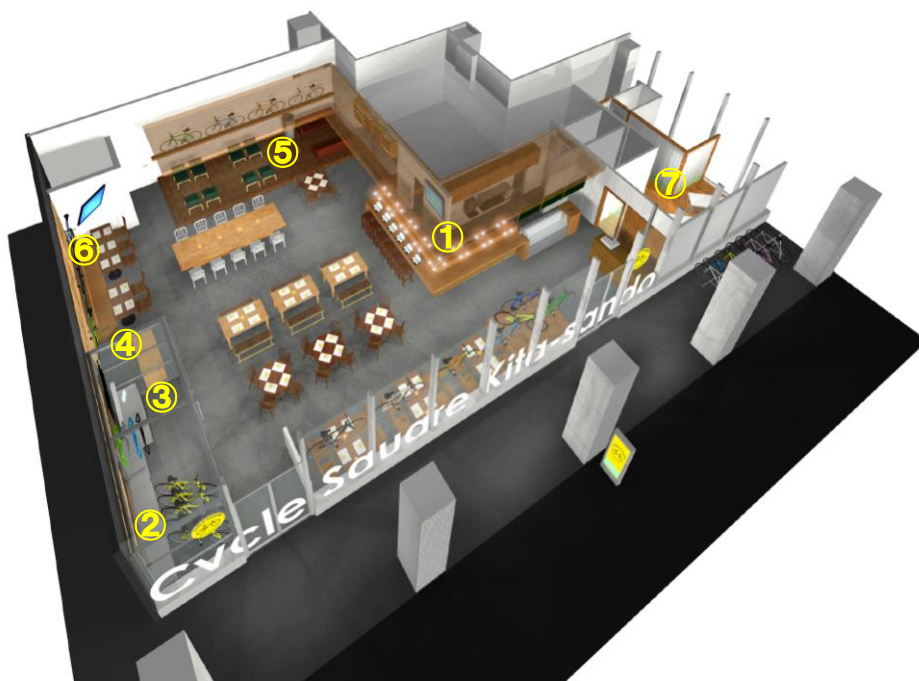

店舗内では、レンタサイクル、サイクルドック、コンシェルジュサービスを常設します。さらに、株式会社サニーサイドアップ.(所在地:東京都渋谷区)とのタイアップにより、同社が運営するカフェ・レストラン「SUNNY TABLE」による飲食の提供やボディケアサービスも行います。

KEIRIN

この事業は、競輪の補助金を受けて実施するものです。

<http://ringring-keirin.jp>

◆店内施設・サービス紹介

⑦ ボディケア（※有料）

カフェに併設される総合リラクゼーションサロン「Re・Ra・Ku on SUNNY TABLE」では、「疲労撃退コース」や「ダイエットコース」のほか、サイクリスト向けの特別メニューをご用意します。

◆ 店舗概要

- ◆ 住所 : 〒151-0051 東京都渋谷区千駄ヶ谷4-23-5 JPR千駄ヶ谷ビル1F
- ◆ 実施期間 : 2009年7月17日(金)～2010年1月17日(日)
- ◆ 営業時間 : 平日 11:00～23:00
土日祝 9:00～21:00(※9:00～11:00は飲食メニューが限定されます)
- ◆ 定休日 : 年中無休
- ◆ 入場料 : 無料(ご飲食、レンタサイクル、ボディケアは利用料がかかります)
- ◆ 敷地面積 : 248.6㎡
- ◆ 席数 : 83席
- ◆ 駐輪場 : 有
- ◆ ウェブサイト : 7月中旬オープン予定